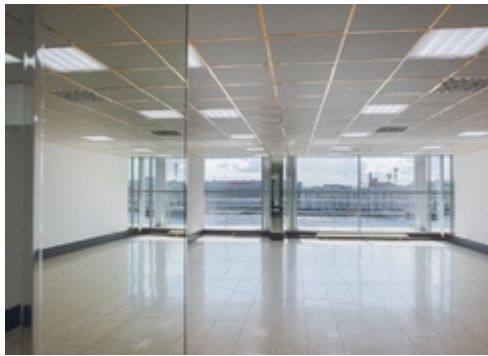

БИЗНЕС-ЦЕНТР GREGORY'S PALACE

АРЕНДА • Класс А • 147—3747 м²

КОНТАКТНОЕ ЛИЦО

Санкт-Петербург, Выборгский район, Выборгская наб, д.55

Департамент офисной недвижимости

Лесная Выборгская

T +7 (812) 346-59-00 E rent@maris-spb.ru

6 этаж: 147 (52 / 95) м²

Бизнес-центр Gregory's Palace • АРЕНДА

Предлагаемая площадь	147 м²
Этаж	6
Тип планировки	• Открытая планировка
Отделка помещений	• Готовая отделка помещений
Арендная ставка	2 500 руб. / м² / мес.
НДС не облагается	• Да
Арендная ставка включает	• коммунальные услуги • эксплуатационные расходы
Арендная ставка не включает	• услуги операторов связи

8 этаж: 1 600 м²

Бизнес-центр Gregory's Palace • АРЕНДА

Предлагаемая площадь	1600 м²
Этаж	8
Тип планировки	• Кабинетно-коридорная планировка
Отделка помещений	• Под чистовую отделку
Арендная ставка	По запросу
НДС не облагается	• Да
Арендная ставка включает	• коммунальные услуги • эксплуатационные расходы • уборка