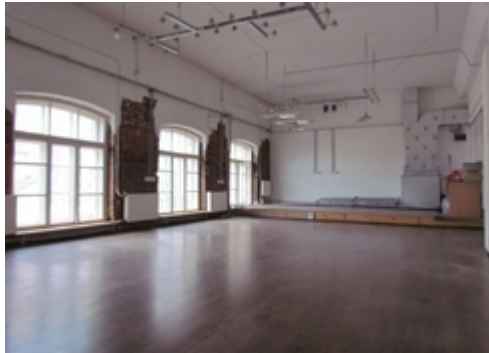

## ОСНОВНЫЕ ХАРАКТЕРИСТИКИ, ОСНАЩЕНИЕ И УСЛУГИ

Бизнес-центр РОТ ФРОНТ

|                    |  |
|--------------------|--|
| Статус готовности  | Построен   |
| Этажность          | 4  |
| Система вентиляции | • Центральная система приточно-вытяжной вентиляции |